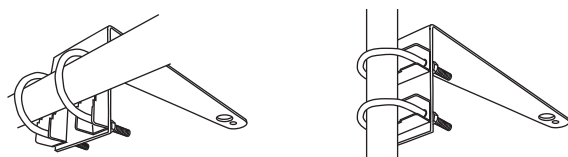

ATD142DX-10 ¥19,200(税別) ケーブル長：10m

ATD142DX-20 ¥21,600(税別) ケーブル長：20m

ポールは付属しません

ペランダ・ポールに縦・横取付可能
取付金具はオールステンレス製

アンテナ・取付金具・ケーブルセット
必要なのは受信機(トランシーバー)だけ

BNC・SMA対応
※SMAは付属変換ケーブルを接続

高低差に強く、山間部に適する
軽量・小型・簡単設置

狩猟農用発信機側・受信機側
両方に接続可能