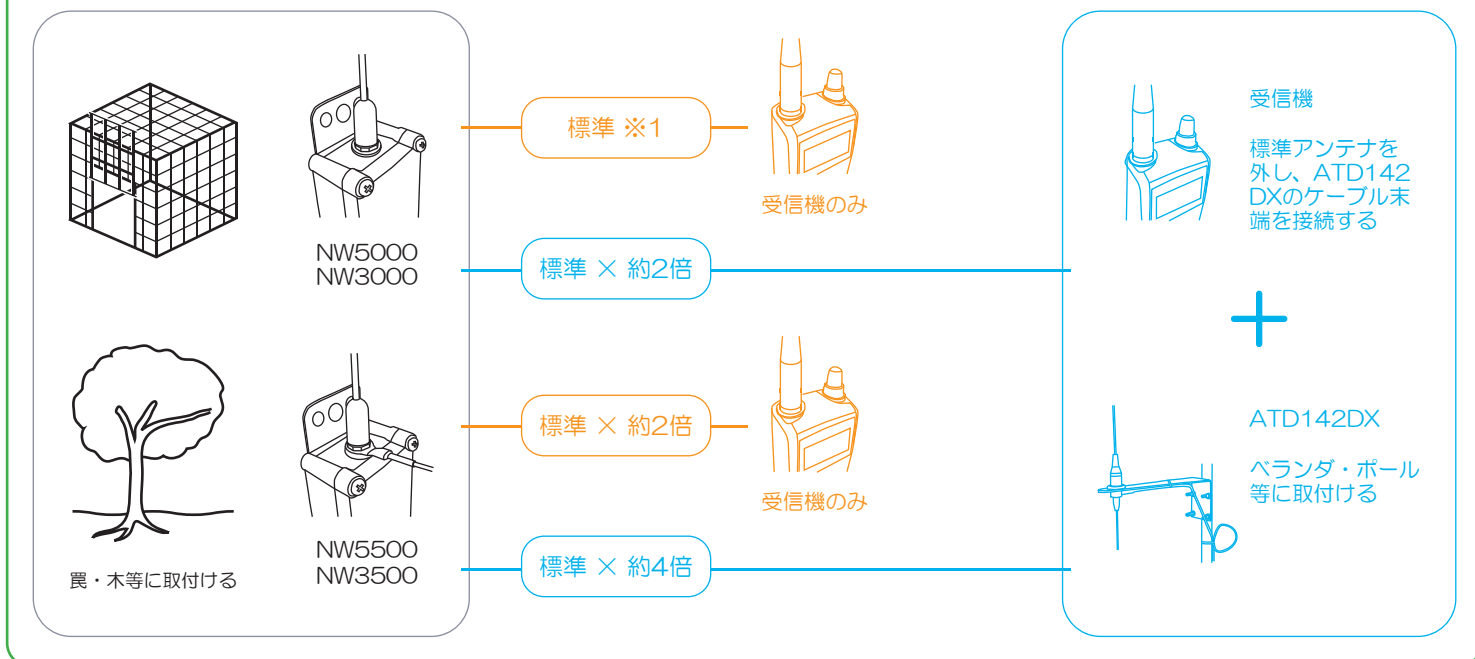

通信距離

※ 通信距離は弊社実験値となります。ご使用の環境等により使用実際値と相違する場合があります。

※1 約1.8~2kmとなります。弊社実験値[地上高2m・見通し]

通信距離を伸ばしたい・自宅で遠距離から受信したい

NW5500/NW5000/NW3500/NW3000用オプション

基地局用ダイポールアンテナセット(アンテナ+ケーブル+取付金具)

ATD142DX-5 ¥18,000(税別) ケーブル長：5m

ATD142DX-10 ¥19,200(税別) ケーブル長：10m

ATD142DX-20 ¥21,600(税別) ケーブル長：20m

ポールは付属しません

ペランダ・ポールに縦・横取付可能
取付金具はオールステンレス製

アンテナ・取付金具・ケーブルセット
必要なのは受信機(トランシーバー)だけ

BNC・SMA対応
※SMAは付属変換ケーブルを接続

高低差に強く、山間部に適する
軽量・小型・簡単設置

狩猟農用発信機側・受信機側
両方に接続可能