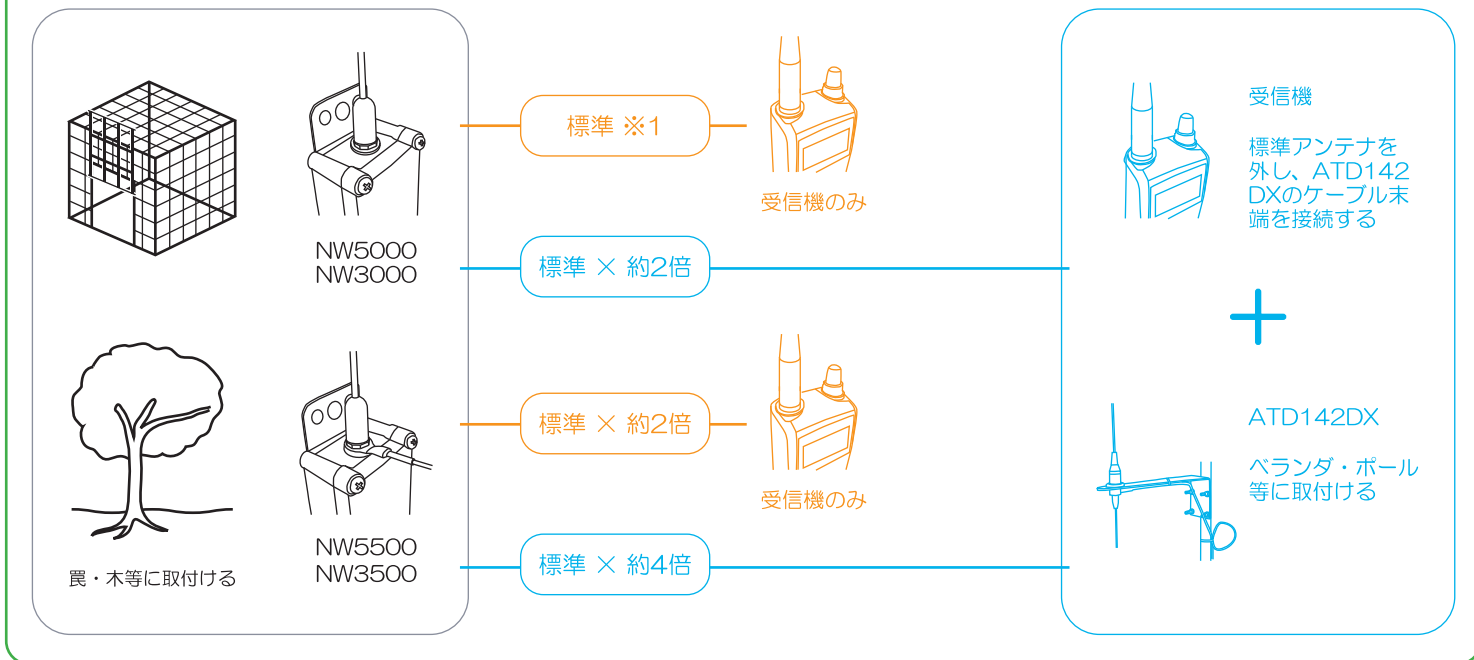

通信距離

※ 通信距離は弊社実験値となります。ご使用の環境等により使用実際値と相違する場合があります。

※1 約1.8~2kmとなります。弊社実験値[地上高2m・見通し]

通信距離を伸ばしたい・自宅で遠距離から受信したい

NW5500/NW5000/NW3500/NW3000用オプション

基地局用ダイポールアンテナセット(アンテナ+ケーブル+取付金具)

ATD142DX-5 ¥15,000(税別) ケーブル長：5m

ATD142DX-10 ¥16,000(税別) ケーブル長：10m

ATD142DX-20 ¥18,000(税別) ケーブル長：20m

ポールは付属しません

ペランダ・ポールに縦・横取付可能
取付金具はオールステンレス製

アンテナ・取付金具・ケーブルセット
必要なのは受信機(トランシーバー)だけ

BNC・SMA対応
※SMAは付属変換ケーブルを接続

高低差に強く、山間部に適する
軽量・小型・簡単設置

狩猟農用発信機側・受信機側
両方に接続可能