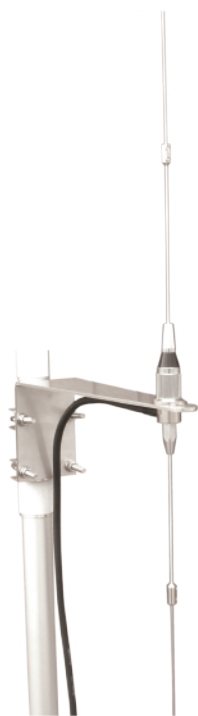

通信距離

※ 通信距離は弊社実験値となります。ご使用の環境等により使用実際値と相違する場合があります。

※1 約1.8~2kmとなります。弊社実験値[地上高2m・見通し]

通信距離を伸ばしたい・自宅で遠距離から受信したい

NW5500/NW5000/NW3500/NW3000用オプション

基地局用ダイポールアンテナセット(アンテナ+ケーブル+取付金具)

ATD142DX-5 ¥15,000(税別) ケーブル長：5m

ATD142DX-10 ¥16,000(税別) ケーブル長：10m

ATD142DX-20 ¥18,000(税別) ケーブル長：20m

ポールは付属しません

ペランダ・ポールに縦・横取付可能
取付金具はオールステンレス製

アンテナ・取付金具・ケーブルセット
必要なのは受信機(トランシーバー)だけ

BNC・SMA対応
※SMAは付属変換ケーブルを接続

高低差に強く、山間部に適する
軽量・小型・簡単設置

狩猟農用発信機側・受信機側
両方に接続可能