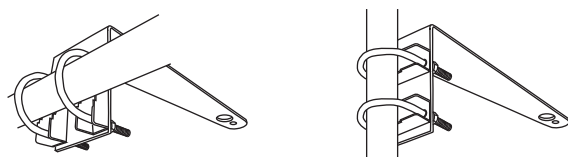

ATD142DX-10 ¥16,000(税別) ケーブル長：10m

ATD142DX-20 ¥18,000(税別) ケーブル長：20m

ポールは付属しません

ペランダ・ポールに縦・横取付可能
取付金具はオールステンレス製

アンテナ・取付金具・ケーブルセット
必要なのは受信機(トランシーバー)だけ

BNC・SMA対応
※SMAは付属変換ケーブルを接続

高低差に強く、山間部に適する
軽量・小型・簡単設置

狩猟農用発信機側・受信機側
両方に接続可能