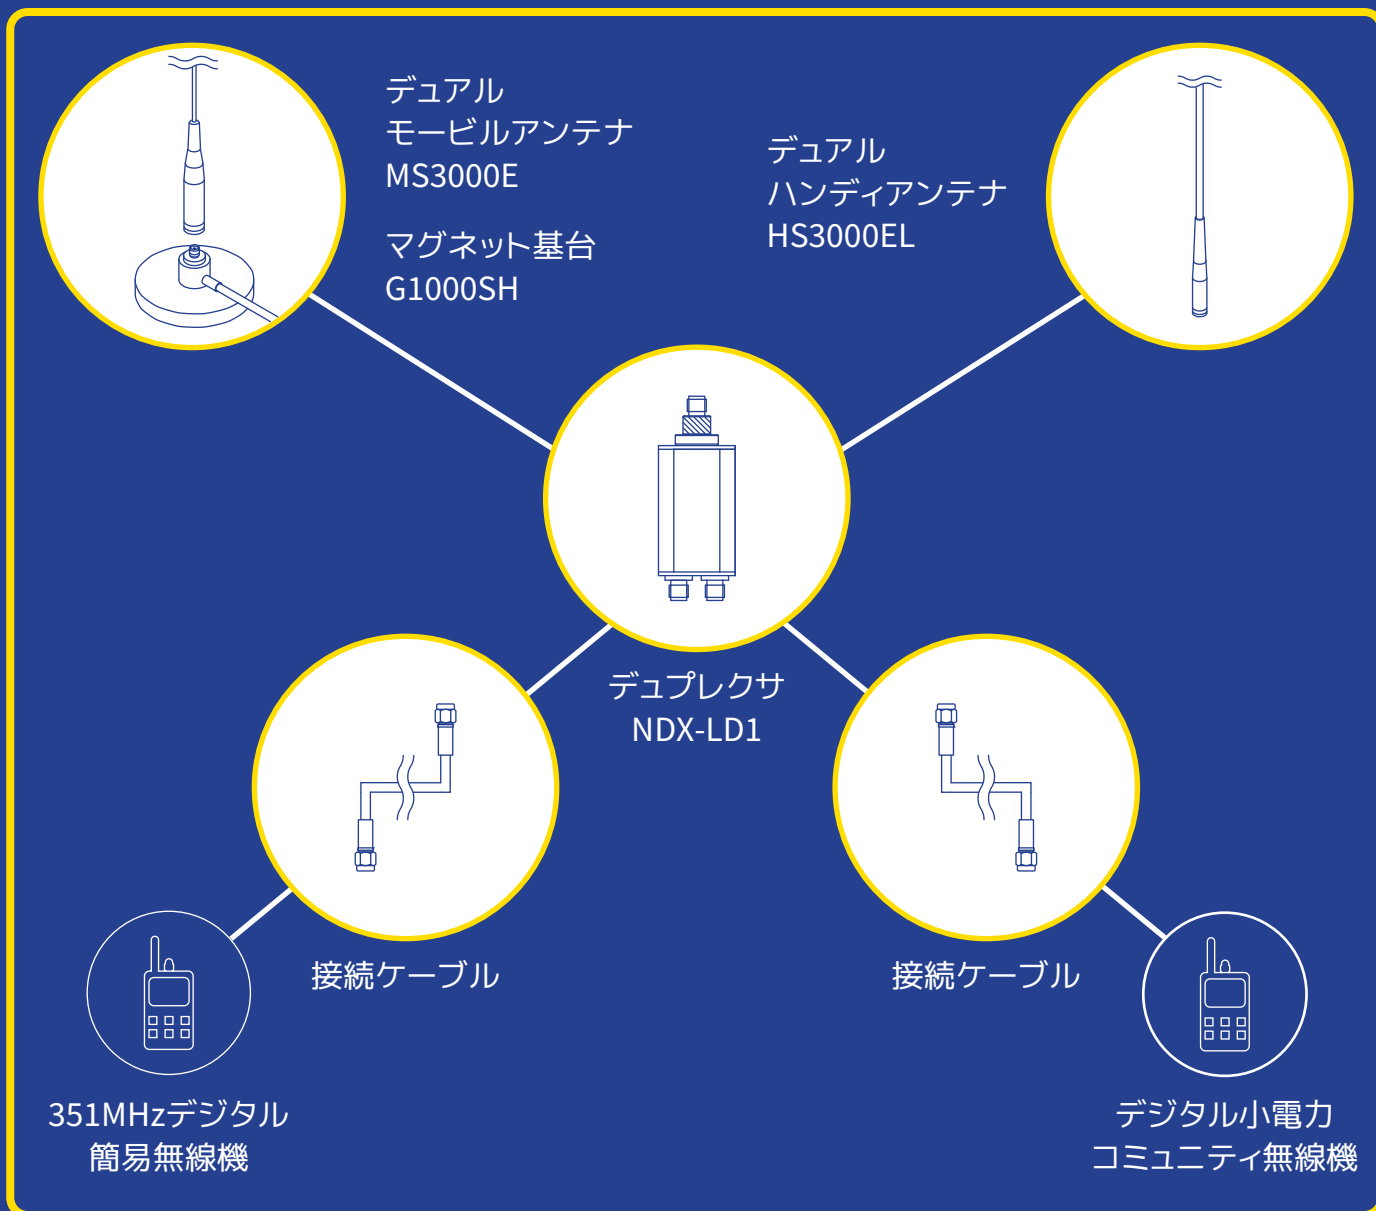

1本のアンテナで運用

351MHz帯デジタル簡易無線

142.93MHz～146.99MHz
デジタル小電力コミュニティ無線

株式会社ナテック

〒350-1133 埼玉県川越市砂903-5

TEL:049-247-1181

WEBサイト:<http://www.natec-j.com> 直販サイト:<http://www.asmon.co.jp/>

※製品向上の為、外観・仕様は予告なく変更する場合がございます。

※実際の製品とでは多少色合いが違う場合があります。

※詳細については販売店又は、当社にご相談下さい。

カタログNo.AN240111-1 Ver. 1.0