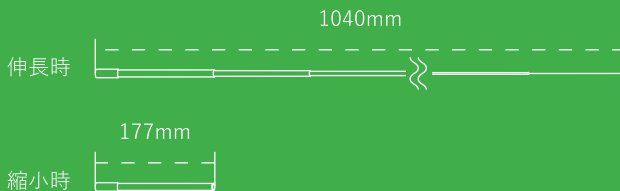

狩猟・アマチュア無線用ハンディロッドアンテナ GPN100 ¥6,800(税別)

1/2λフルサイズノンラジアル 10段ロッド

狩猟(人・動物検知通報システム)

142.93~142.99MHz/146.93~146.99MHz

アマチュア無線

144~146MHz

対応

形式	1/2λ
周波数	142.93MHz~146.99MHz
用途	ハンディ用
入力インピーダンス	50Ω
耐入力	10W
接栓	SMAP
全長(伸長時)	約1040mm
全長(縮小時)	約177mm
重量	約70g

端末を見ながら/話しながら/腰につけても
アンテナ地上高を上げられる

通信距離が伸びる

ハンディ 基台
NB300 ¥5,800(税別)

無線機側SMAPコネクタ

回しやすいホルダー付
SMAコネクタ

アンテナ側SMAJコネクタ

強固なステンレス
コネクタ

周波数	~1.3GHz
入力インピーダンス	50Ω
接栓	SMA-P - SMA-J
持手部	約φ20×130mm
ケーブル長	約1.2m
重量	約85g